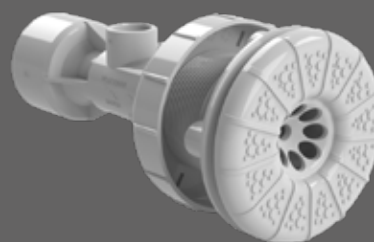

## ARMONIA IN PISCINA

harmony by the pool

celestino - light blue

azzurro - blue

grigio - grey

sabbia - sand

antracite - anthracite

Scegli tra skimmer, bocchette, scarichi di fondo e t-venturi, gli accessori che meglio si adattano alla tua piscina, di qualunque tipo essa sia (piscine in liner, cemento, monoblocco in vtr o a pannelli).

EN Choose from skimmers, return fittings, bottom drains, t-venturi, the accessories that best suit your pool, whatever type it is (liner, concrete, vtr monoblock or panel pools).

**Bocchetta idromassaggio**  
Hydromassage return fitting