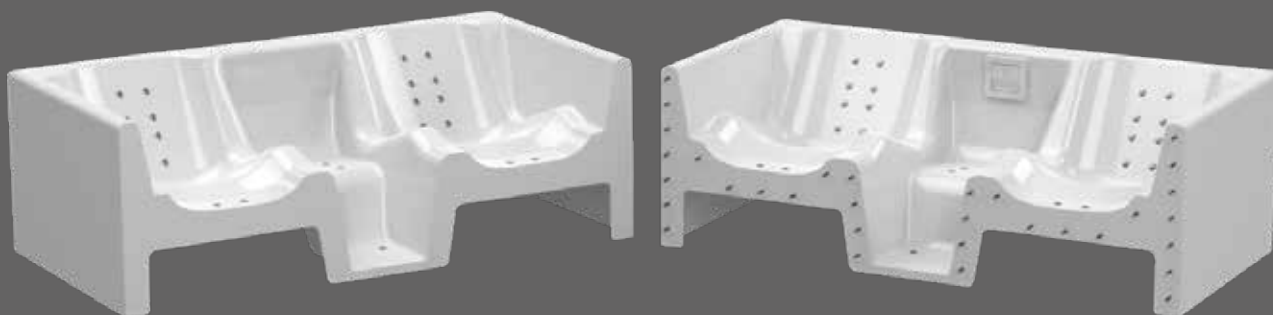

Duetto è la *spa professionale, made in italy*, nata per il retrofitting di ambienti benessere, l'*unica soluzione che elimina le barriere architettoniche*. Ideale per l'installazione in contesti storici e vincolati. Grazie al suo *sistema modulare in due parti* semplifica la movimentazione in ogni ambiente.

EN Duetto is the professional spa, made in italy, created for retrofitting wellness environments, the only solution that eliminates architectural barriers. Ideal for installation in historical and constrained contexts. Thanks to its two-part modular system, it simplifies handling in any environment.

Dimensioni nominali / Nominal dimensions
2350x2350x790 (doppio modulo / double module)
2350x1175x790 (singolo modulo / single module)

Duetto è dotata di *due sedute anatomiche idromassaggio* e *due comode chaise longue idromassaggio* per un'esperienza confortevole. Il suo design ergonomico *assicura sempre un comfort ideale*, la corretta postura del corpo e la massima efficacia del massaggio per un relax unico.

EN Duetto features two anatomical hydromassage seats and two comfortable whirlpool chaise lounges for a comfortable experience. Its ergonomic design always ensures ideal comfort, correct body posture and maximum massage effectiveness for unique relaxation.