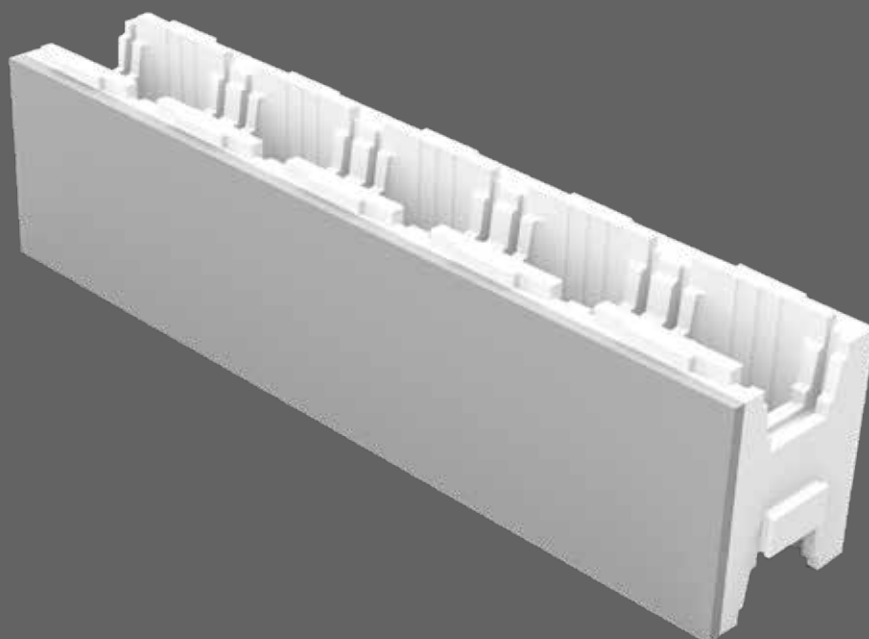

W.DENSITY.K80