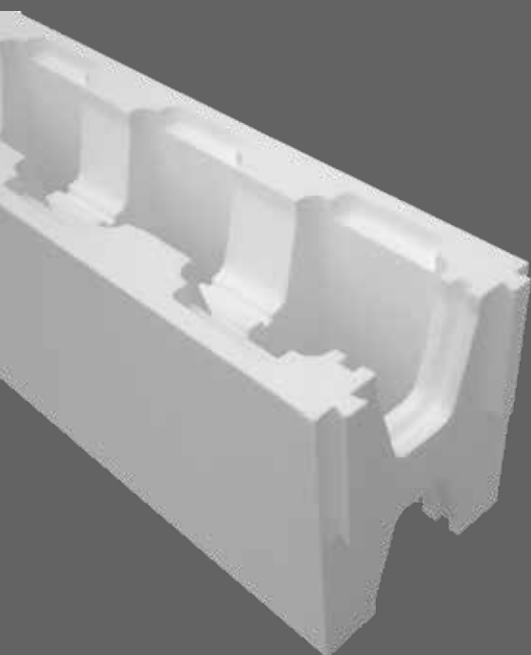

# TECNOLOGIA ISOBLOK®

Il **cassero in EPS** è una **soluzione semplice e veloce per costruire le pareti della piscina**, un sistema isotermico di cassetta pre-formata ad alta densità di 25 gr/l.

EN EPS formwork is a quick and easy solution for building pool walls, an isothermal system of pre-formed, high-density 25 g/l formwork.