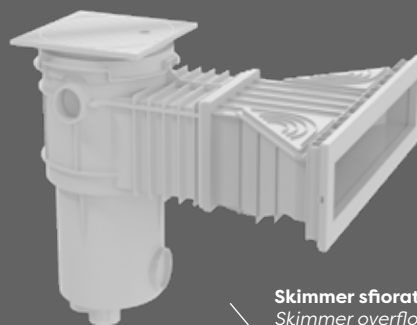

REAL

Da un *continuo processo di ricerca e sviluppo* sui prodotti per il mercato delle piscine nasce **Real**: la *nuova gamma di componenti in ABS*, progettata interamente dall'ufficio tecnico C.P.A. srl, che *assicura un'elevato standard di qualità*.

Gli accessori da murare consentono la mandata e la ripresa dell'acqua ottimizzandone i flussi per questo è importante sceglierli con cura.

La nostra gamma *disponibile in cinque colorazioni*, è fabbricata in ABS con trattamento anti-UV ed è *conforme alle normative Europee* (in base al prodotto): UNI EN 13451-1, UNI EN 13451-3, UNI EN 16582-1, UNI EN 16713-2.

EN From a continuous process of research and development on products for the swimming pool market comes Real: the new range of ABS components, designed entirely by the C.P.A. srl technical department, which ensures a high standard of quality. Accessories to be walled allow the delivery and recovery of water, optimizing its flows, for this reason it is important to choose them carefully.

Our range available in five colors, is manufactured in ABS with anti-UV treatment and complies with European standards (depending on the product): UNI EN 13451-1, UNI EN 13451-3, UNI EN 16582-1, UNI EN 16713-2.

Skimmer sfioratore LX7
Skimmer overflow LX7