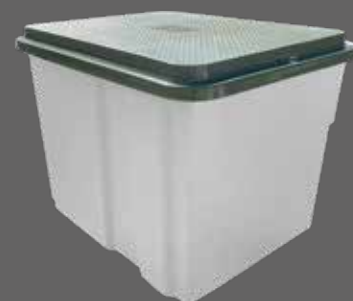

Locale Tecnico Sedici
Technical housing Sedici