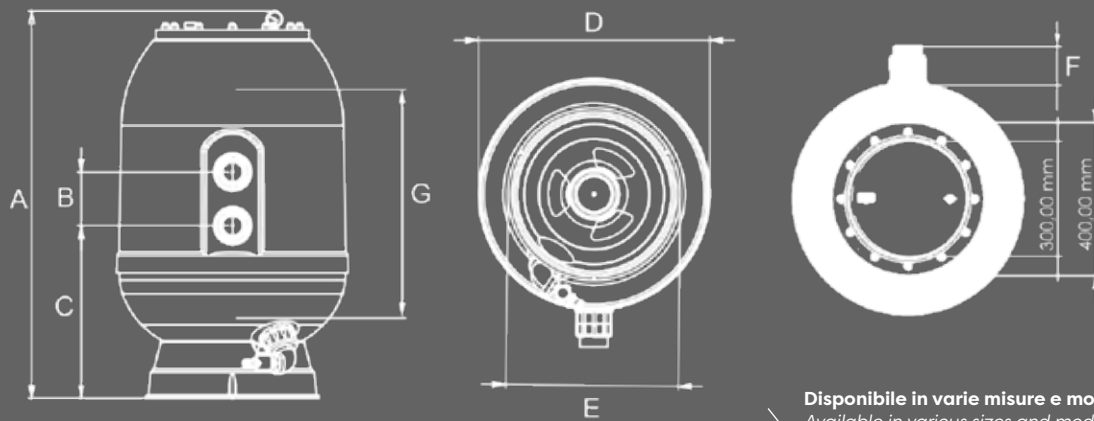

Disponibile in varie misure e modelli

Available in various sizes and models

Attacchi robusti e di grandi dimensioni in ABS nero ad alto impatto

Large robust unions in black High impact ABS

Coperchio in metacrilato trasparente ad alta resistenza meccanica e chimica

Cover in transparent methacrylate for high mechanical & chemical resistance

Scarico tra i più grandi del mercato con kit di valvole di scarico (opzionale)

Largest drain on the market with optional drain valve kit